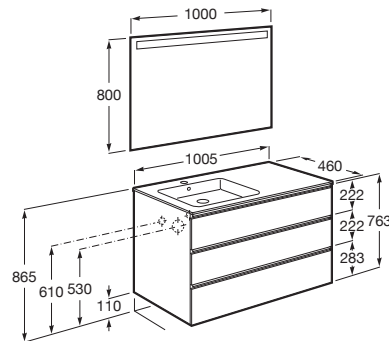

THE GAP

Pack (mueble base de tres cajones, lavabo izquierda y espejo LED)

MEDIDAS

Longitud	1005 mm
Anchura	460 mm
Altura	763 mm

COLORES Y ACABADOS

547 Gris mate

PVPR (IVA INCLUIDO)

874,83 €

DIBUJOS TÉCNICOS

CARACTERÍSTICAS

PACK - Conjunto de mueble base de tres cajones con lavabo en posición izquierda y espejo Eidos con luz LED integrada en la parte superior. No incluye patas ni grifería.

Espejo / Iluminación: Integrada en el espejo  
Espejo / Número de luces: 1  
Espejo / Tipo de luz: Led  
Espejo / Índice de Protección de la luz: IP 44  
Forma lavabo: Cuadrado  
Instalación de la grifería: En el lavabo  
Lavabo / Agujeros para grifería: 1 Agujero en el centro  
Lavabo / Posición de la repisa: Izquierda  
Lavabo / Repisa integrada  
Material / Lavabo: Porcelana  
Material / Marco del espejo: Aluminio, Vidrio templado  
Material / Mueble base: Tablero de partículas  
Medidas / Espejo / Altura (mm): 800  
Medidas / Espejo / Longitud (mm): 1000  
Medidas / Lavabo y mueble / Altura (mm): 763  
Medidas / Lavabo y mueble / Anchura (mm): 460  
Medidas / Lavabo y mueble / Longitud (mm): 1005  
Mueble base / Combinación de puertas y cajones: 3 Cajones  
Mueble base / Estructura: Cajones  
Mueble base / Separadores internos  
Mueble base / Sistema de apertura y cierre: Cajones con cierre amortiguado  
Mueble base / Tipo de puerta: Corredera  
Posición del lavabo: Izquierda  
Posición del toallero: Izquierda  
Tipo de instalación: Suspendido, Suspendido con patas